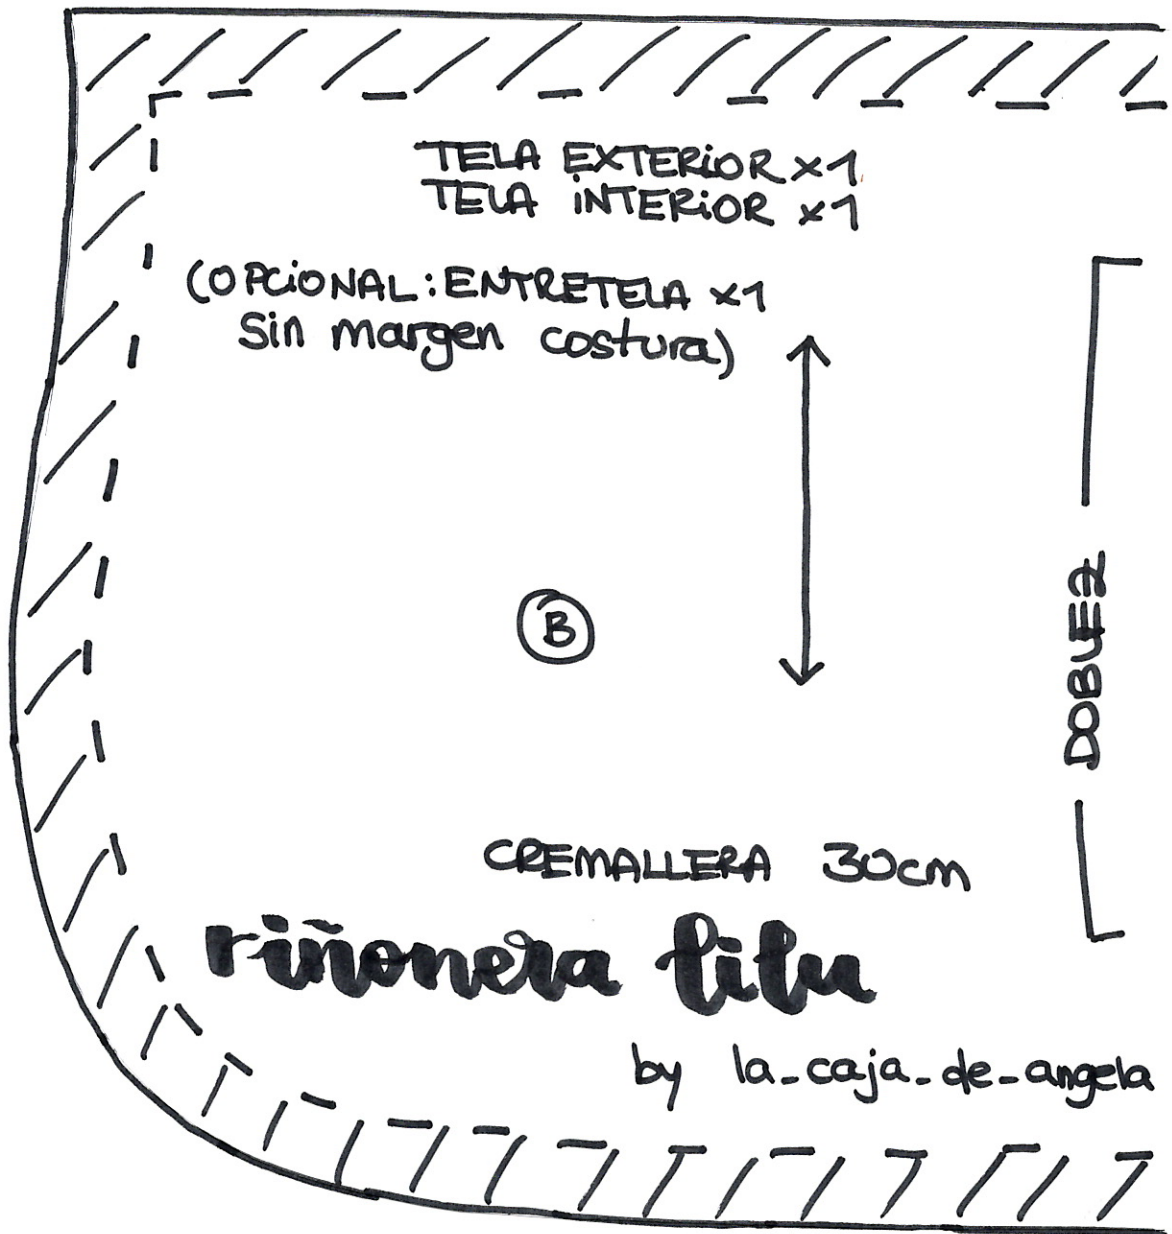

viñonera titu..

by @la_caja_de_angela

PATRÓ

© Aquest patró es propietat de @la_caja_de_angela, per tant, no es pot vendre el patró i no es pot fer per vendre

CREMALERA 25 CM

TELA EXTERIOR x1
TELA INTERIOR x3
(OPCIONAL: ENTRETELA x1
sin margen de costura)

©

DOBLE

ruñonera
lilu

by la_caja_de_angela