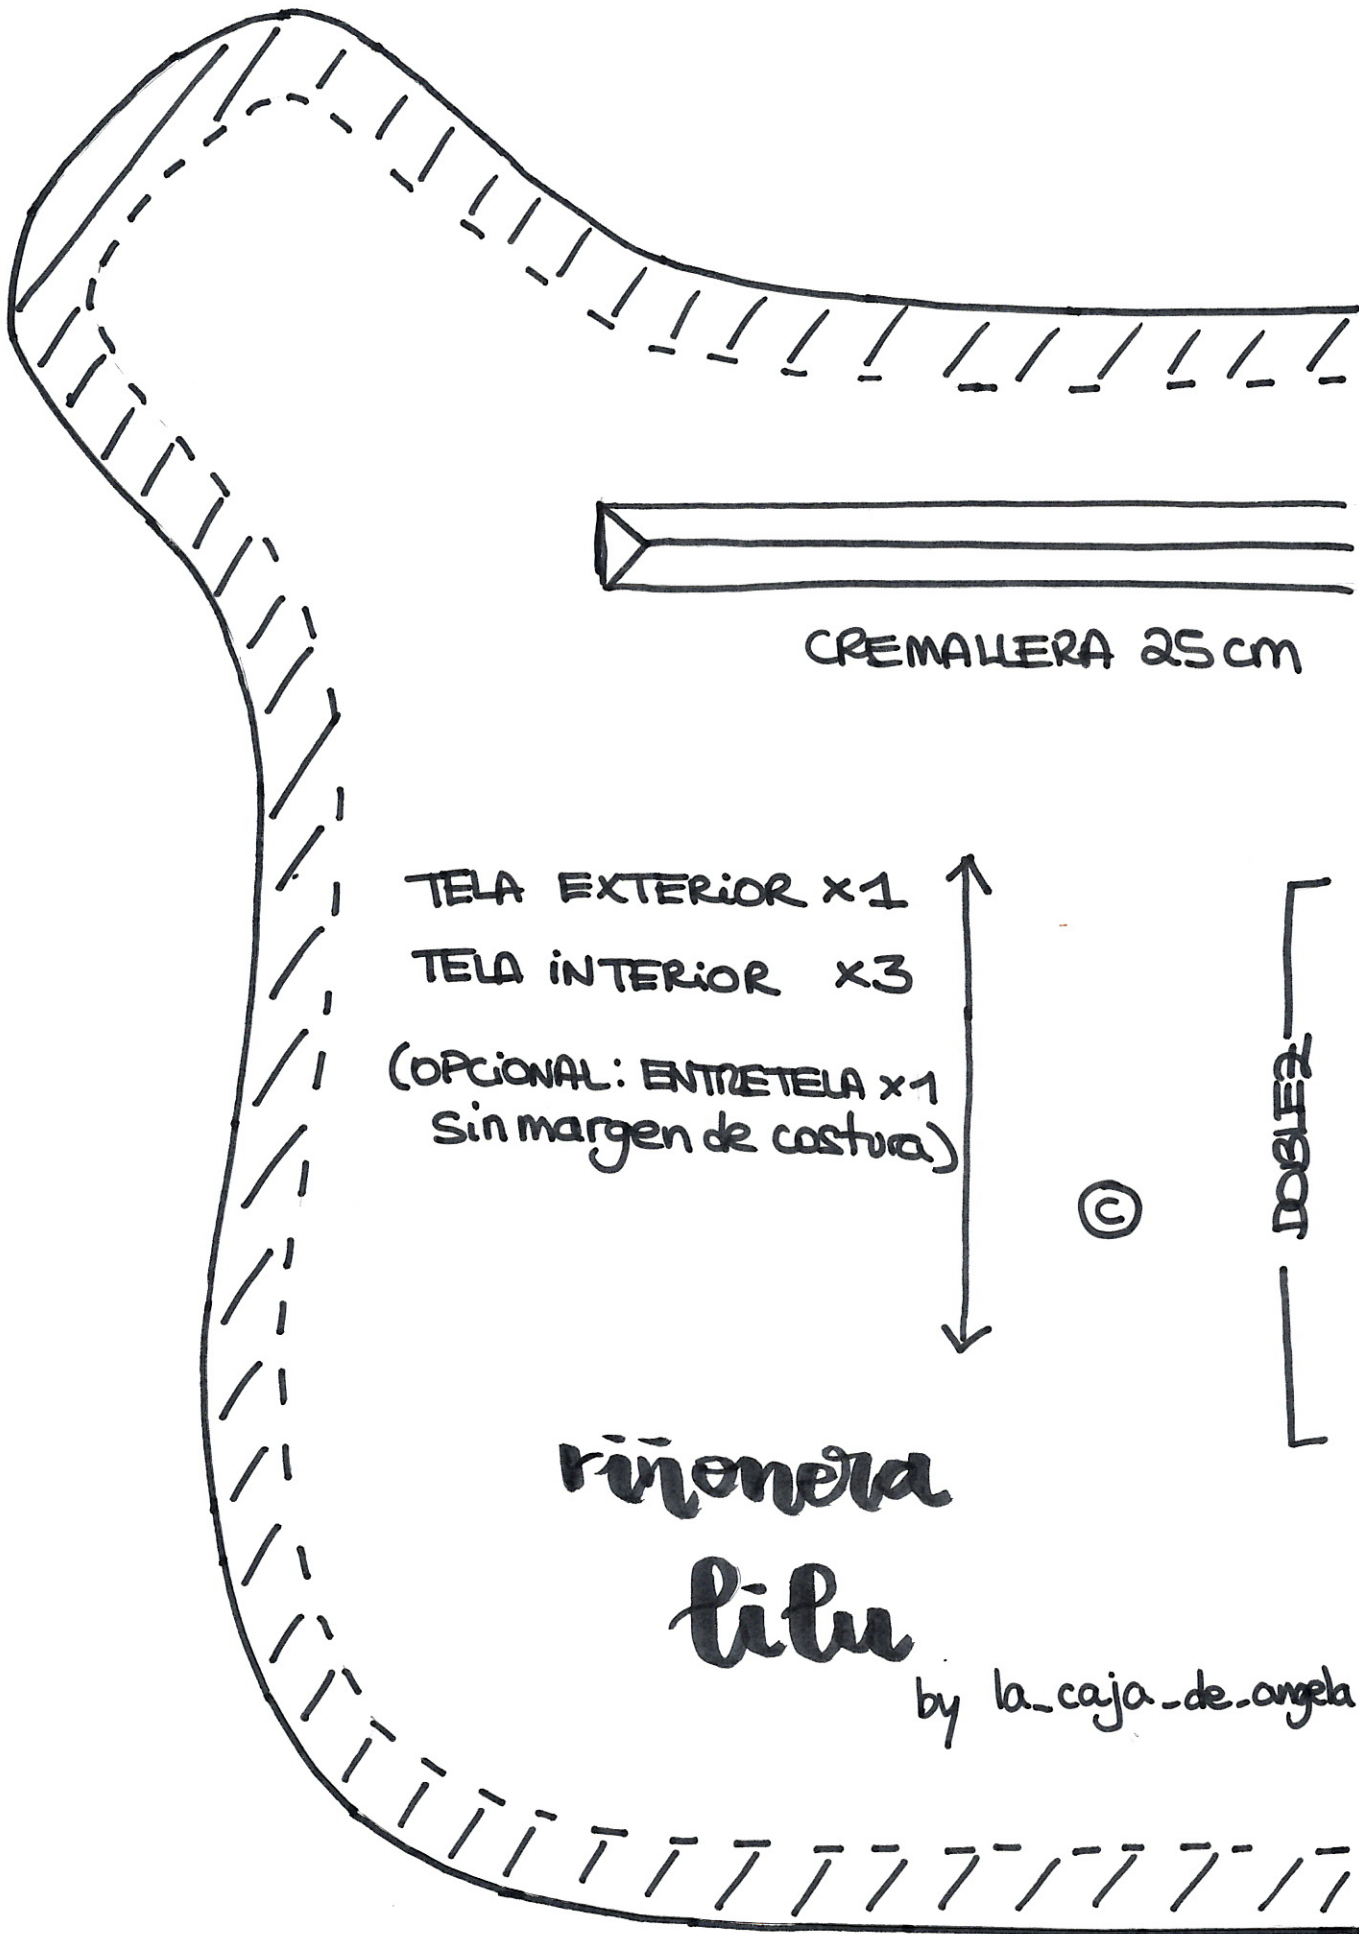

viñonera titu..

by @la_caja_de_angela

PATRÓ

© Aquest patró es propietat de @la_caja_de_angela, per tant, no es pot vendre el patró i no es pot fer per vendre

CREMALERA 25 CM

TELA EXTERIOR x1
TELA INTERIOR x3
(OPCIONAL: ENTRETELA x1
sin margen de costura)

©

DOBLE

ruñonera
lilu

by la_caja_de_angela