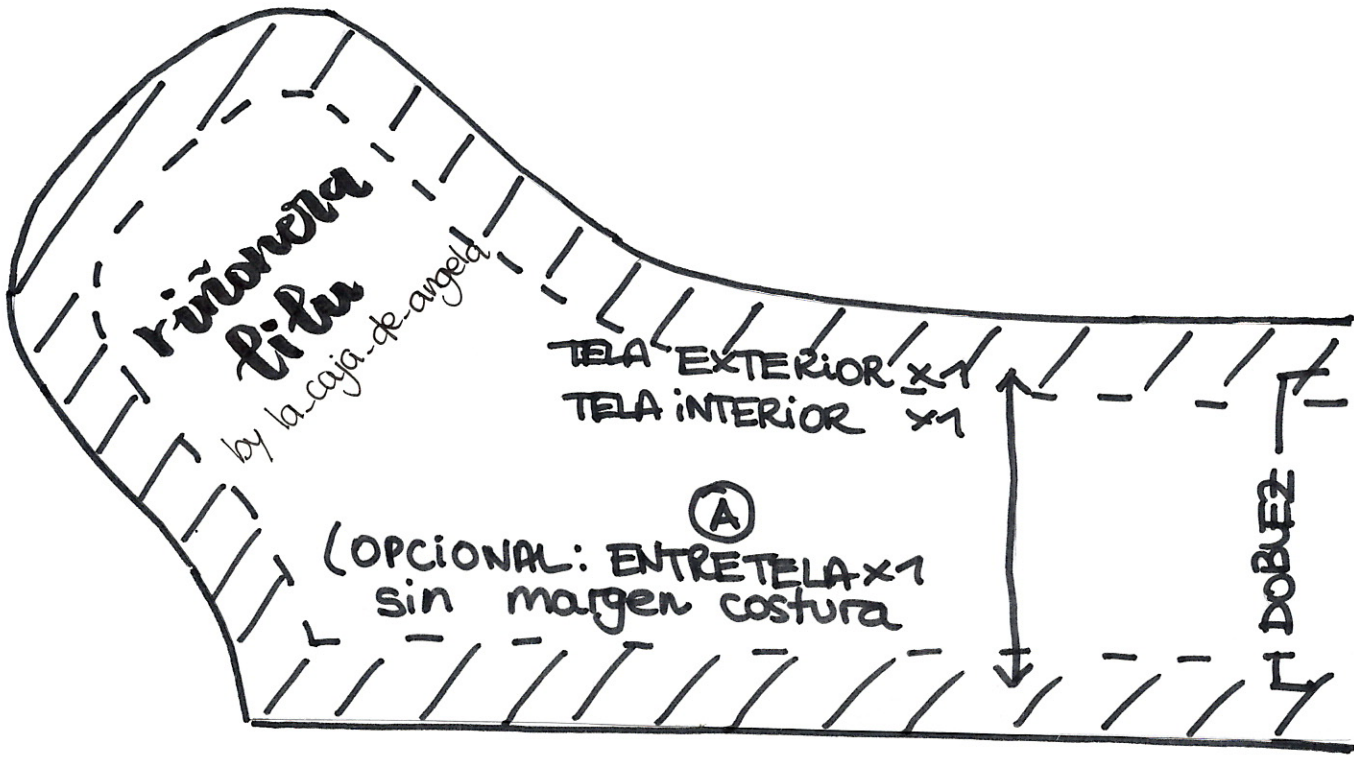

viñonera titu..

by @la_caja_de_angela

PATRÓ

© Aquest patró es propietat de @la_caja_de_angela, per tant, no es pot vendre el patró i no es pot fer per vendre

CREMALERA 25 CM

TELA EXTERIOR x1
TELA INTERIOR x3
(OPCIONAL: ENTRETELA x1
sin margen de costura)

©

DOBLE

ruñonera
lilu

by la_caja_de_angela